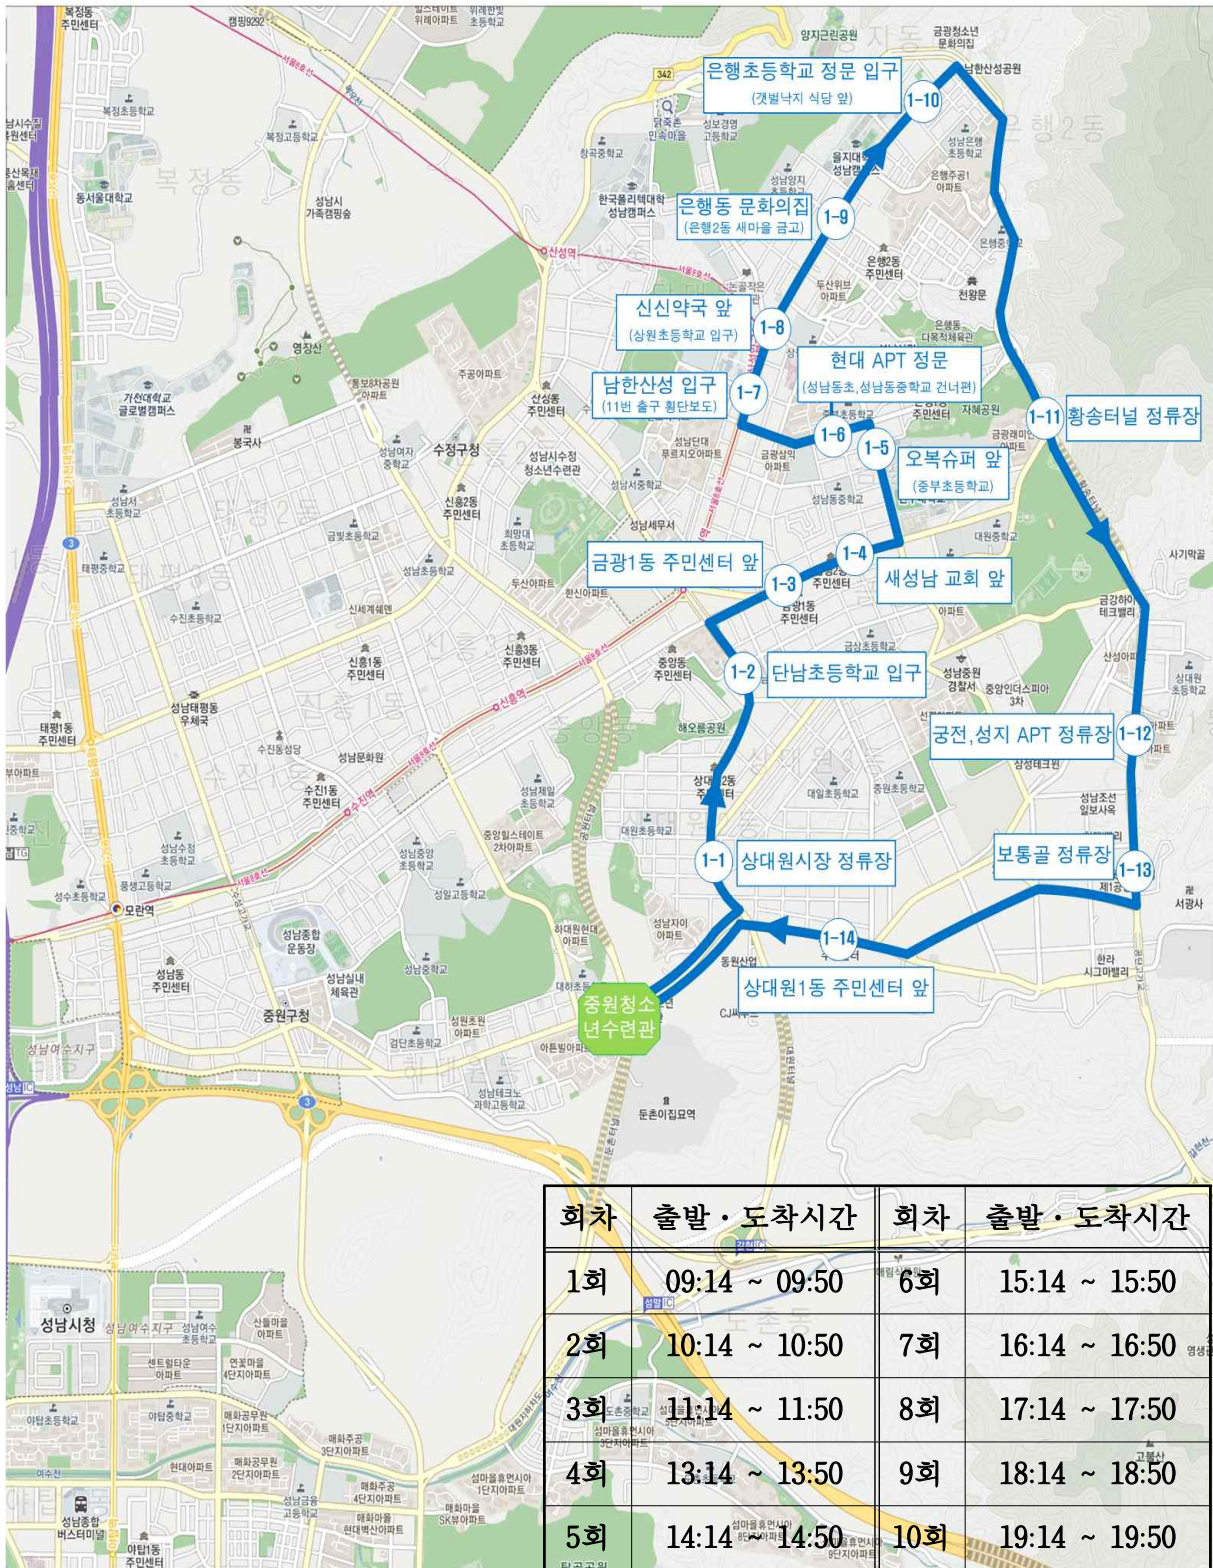

# 셔틀버스 2호차 노선도

## (상대원, 금광동, 은행동 방면)

※ 노선 및 운행시간은 변경될 수 있습니다.